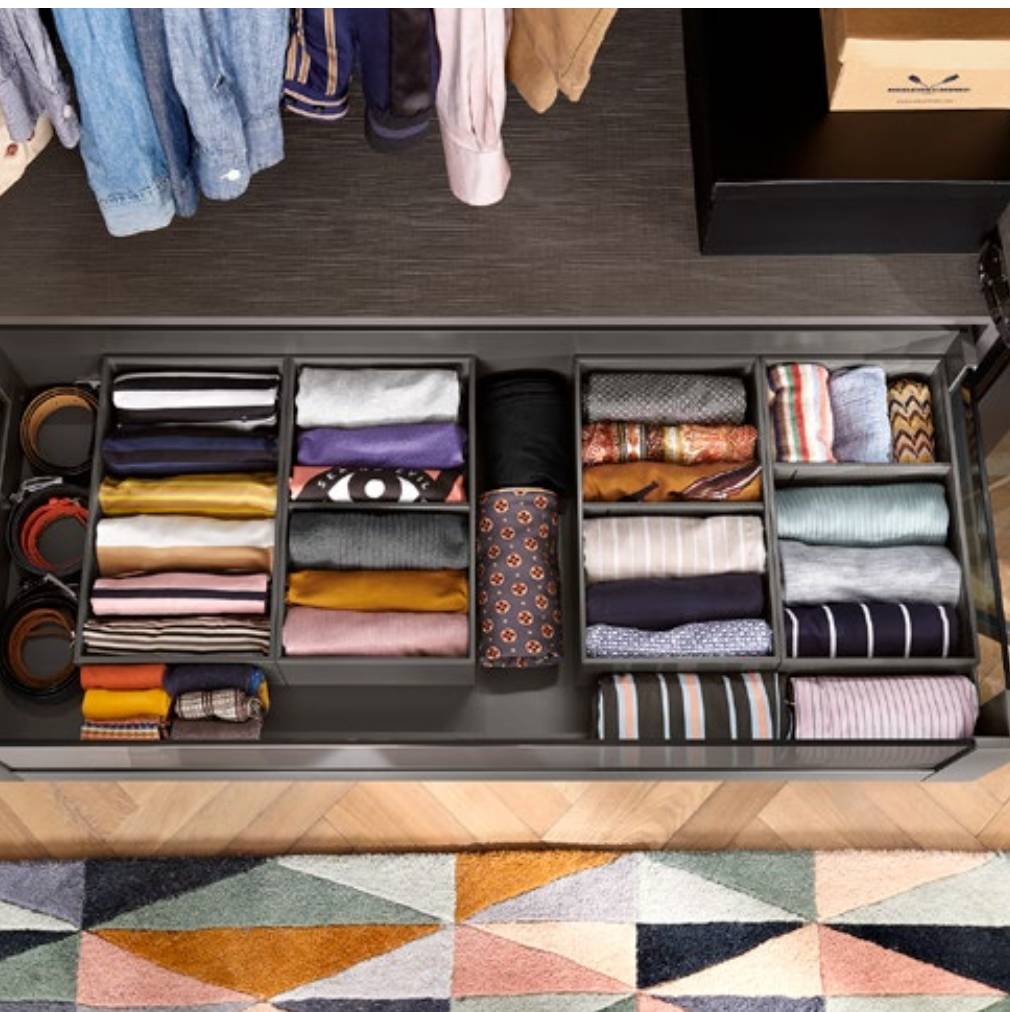

AMBIA-LINE ruházathoz

- Póló, öv vagy zokni – ezekkel a keretekkel minden rendezett marad.
- Ilyen jó áttekinthetőség mellett a megjelenés rekordidő alatt összeállítható.