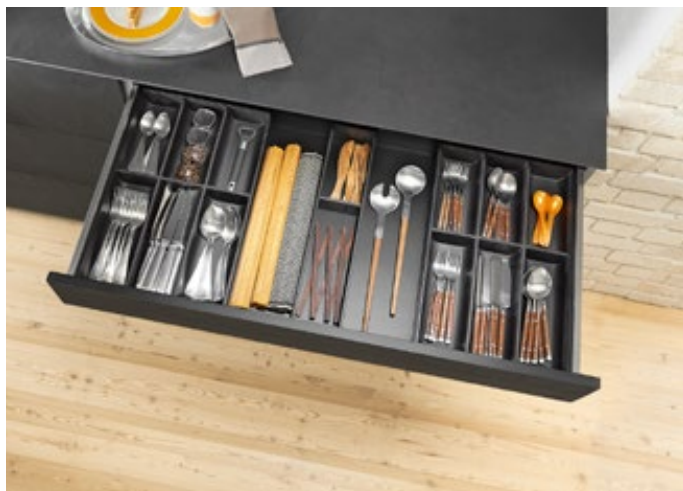

Üvegtartó készlet
Szélesség 100 mm vagy 200 mm
A szerszám nélküli felhelyezéshez
keskeny vagy széles keretekre

Konyhai segítők

Késtartó
Szélesség 187 mm
Hossz 409 mm
Széles keretek esetén

Blum-tányértartó
Ø 186-322 mm átmérőjű tányérokhoz
Magasság 170 mm

Fóliavágó
Szélesség 187 mm
Hossz 409 mm
Széles keretek esetén

Fűszertartó
Szélesség 205 mm
Hossz 356 mm
Magas keretek esetén (hosszú)

Fiók

Acéldesign

- Keretek porszórt acélból selyemfehér matt, indiumszürke matt, orionszürke matt, karbonfekete matt színekben
- A tálcák bevonata indiumszürke matt, orionszürke matt, karbonfekete matt softtouch anyag
- Ellenálló, hangelnyelő felület
- A fóliavágó és a késtartó opcionálisan alkalmazható
- Tetszés szerint behelyezhető és biztonságosan tart
- Alkalmazható M és K magasságú LEGRABOX és MERIVOBX fiókhoz valamint belső fiókhoz
- Keretmagasság 50 mm