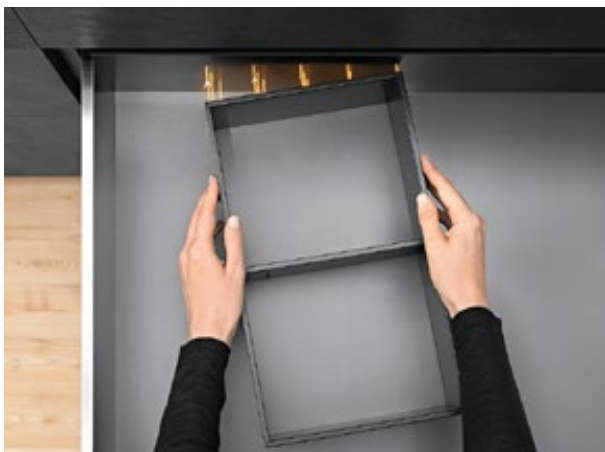

Könnyű kezelhetőség

A keretek tetszőlegesen helyezhetők el a fiókokban. A biztonságos tartásról a mágnesrögzítő és a csúszás-gátló gondoskodik.